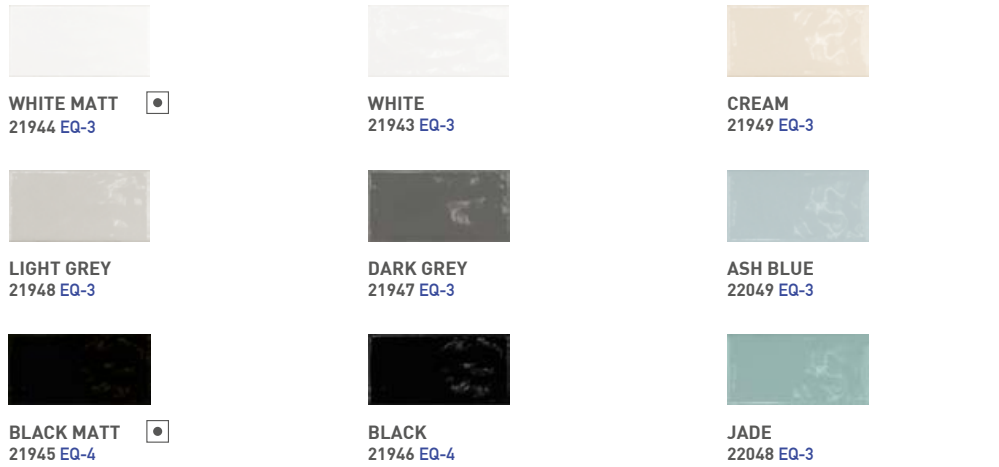

7,5x15 cm / 3" x 6"

FORMATO SIZE	Kg/pza kg/pieces	caja / box			palet / pallet			
		piezas pieces	Kg	m² sqm	piezas pieces	kg/palet kg/pallet	m² sqm	cajas boxes
7,5 x 30 cm. 3" x 12"	0,29	44	12,94	1,00	2.640	796	60	60
7,5 x 15 cm. 3" x 6"	0,16	88	13,87	1,00	5.280	852	60	60