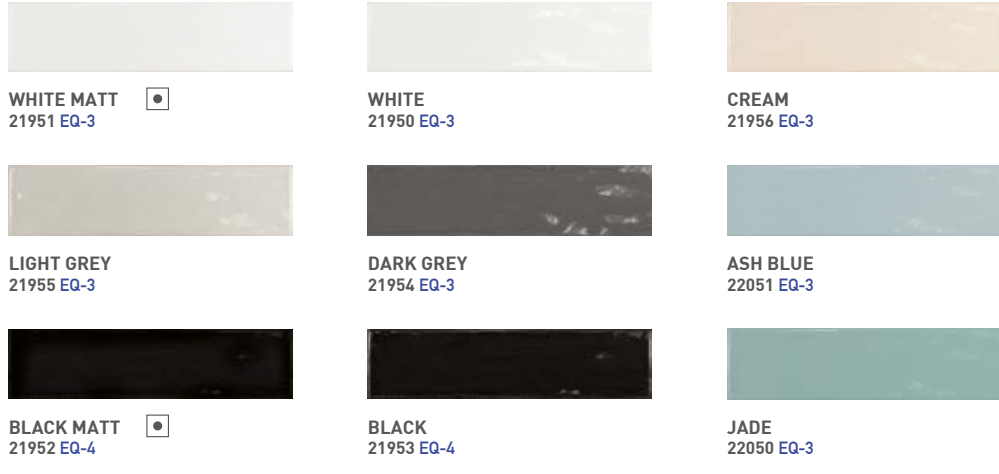

FORMATOS / SIZES

7,5x30 cm / 3" x 12"